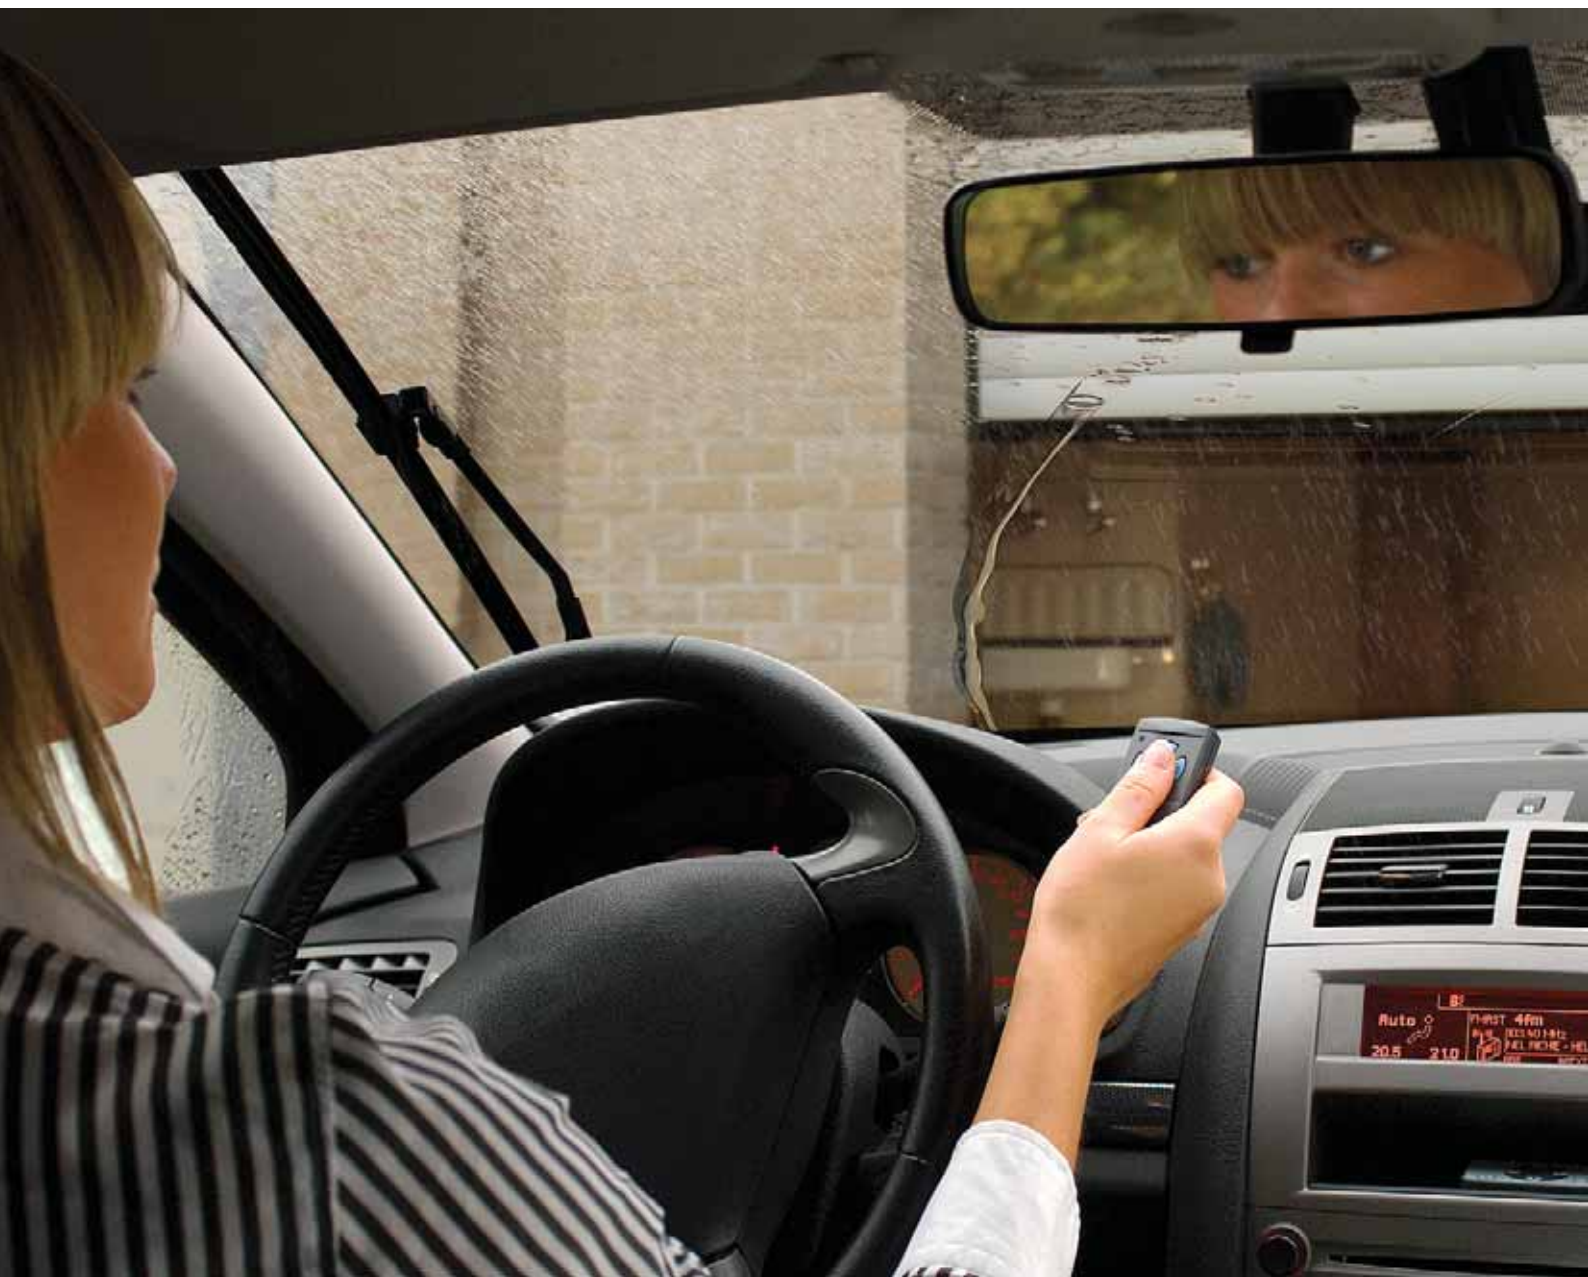

С приводом или без привода

Гаражные рулонные ворота RollMatic открываются легко и надежно

Открываете ли Вы Ваши ворота, не оснащенные приводом, вручную или простым нажатием на кнопку пульта в случае автоматических ворот RollMatic – и в том и в другом случае благодаря инновационной технике Hörmann Ваши гаражные ворота открываются легко и надежно.