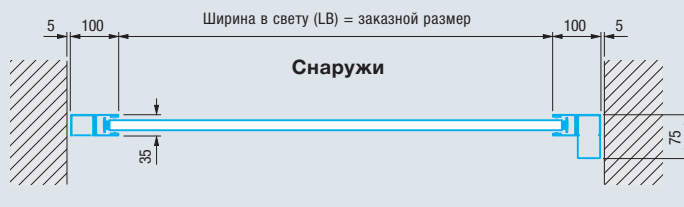

Общая глубина монтажа/необходимое место в зоне перемычки

Ворота высотой до 2300 мм 290 мм

Ворота высотой от 2301 мм 335 мм

Высота проезда в свету LH -70 мм (-140)

Необходимое пространство сбоку 100 мм

Ширина проезда в свету LB