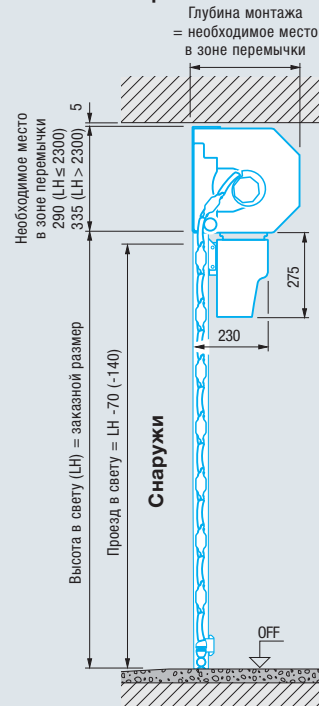

RollMatic

Размеры и технические данные для монтажа

Необходимое пространство

Привод (ручная цепная тяга с редуктором) внутри слева

Монтаж за проемом

Монтаж в проем

Монтаж за проемом

Монтаж в проем