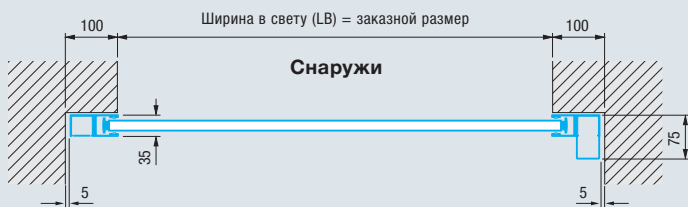

RollMatic

Размеры и технические данные для монтажа

Необходимое пространство

Привод (ручная цепная тяга с редуктором) внутри слева

Монтаж за проемом

Монтаж в проем

Монтаж за проемом

Монтаж в проем