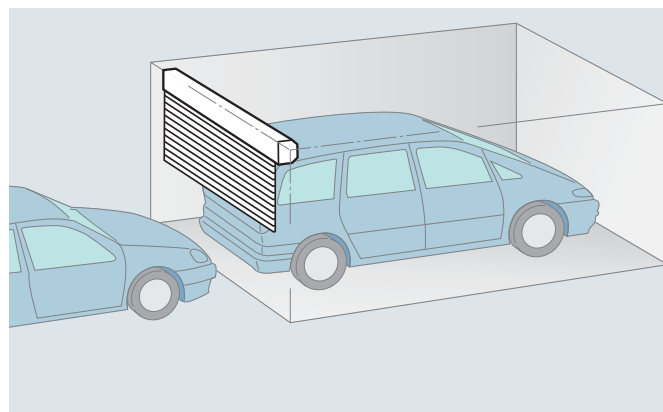

Высококачественная конструкция, экономящая место

Компактность

Рулонные ворота RollMatic открываются в вертикальном направлении, поэтому в гараже они занимают совсем немного места. Эта принципиальная особенность конструкции обеспечивает максимальное пространство для парковки как внутри, так и перед гаражом. Кроме того, область под потолком гаража всегда остается свободной и может использоваться на Ваше усмотрение.