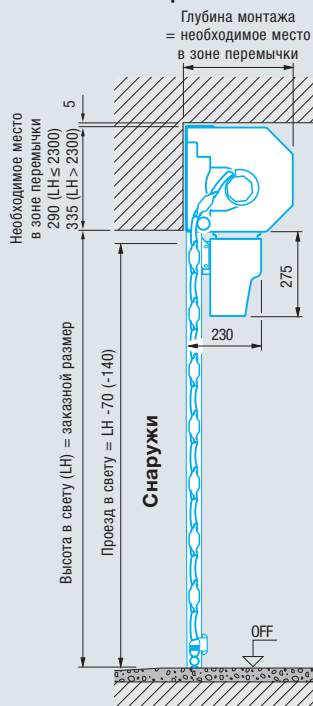

RollMatic

Размеры и технические данные для монтажа

Необходимое пространство

Привод (ручная цепная тяга с редуктором) внутри слева

Монтаж за проемом

Монтаж в проем

Монтаж за проемом

Монтаж в проем